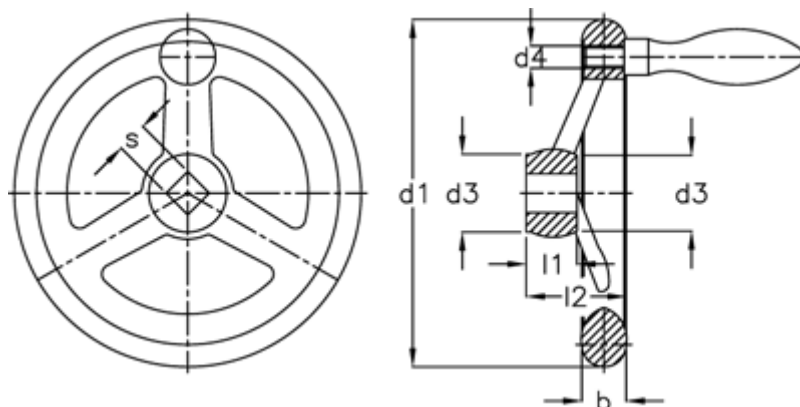

Varenummer: 20316356
Beskrivelse: E+G Håndhjul
DIN 950-AL-500-V27-D

Mål

Antal eger = 5
b = 34
d1 = 500
d3 = 78
d4 = M 12
Håndtag \varnothing = 32
l1 = 45
l2 = 72

s H11 = V 27